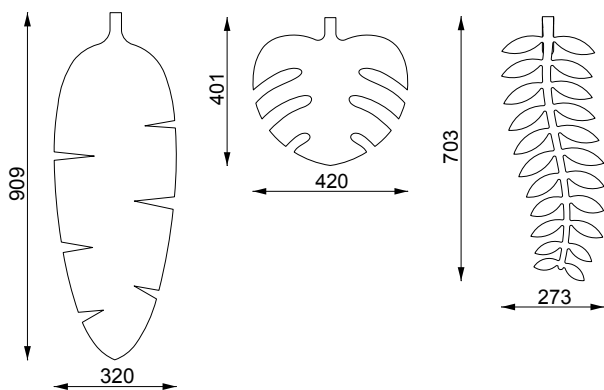

JungleWall

Väggabsorbent

Design: Superlab

JungleWall

Väggabsorbent

Design: Superlab

JungleWall är en serie ljuddämpande blad i olika mönster. Materialet är gjort av filt och bladen monteras på ett sätt som skapar ett avstånd till väggen. Materialet i JungleWall skapar tillsammans med avståndet till väggen en bra förutsättning till ljuddämpning. JungleWall används med fördel på stora partier på en arbetsplats/offentlig miljö likt en fondvägg.

MÅTT

Banana Leaf

Monstera

Royal Fern

3 olika blad.

Tjocklek: 5 mm

Vikt: 800 g/m²

Material: Filt 100% polyester