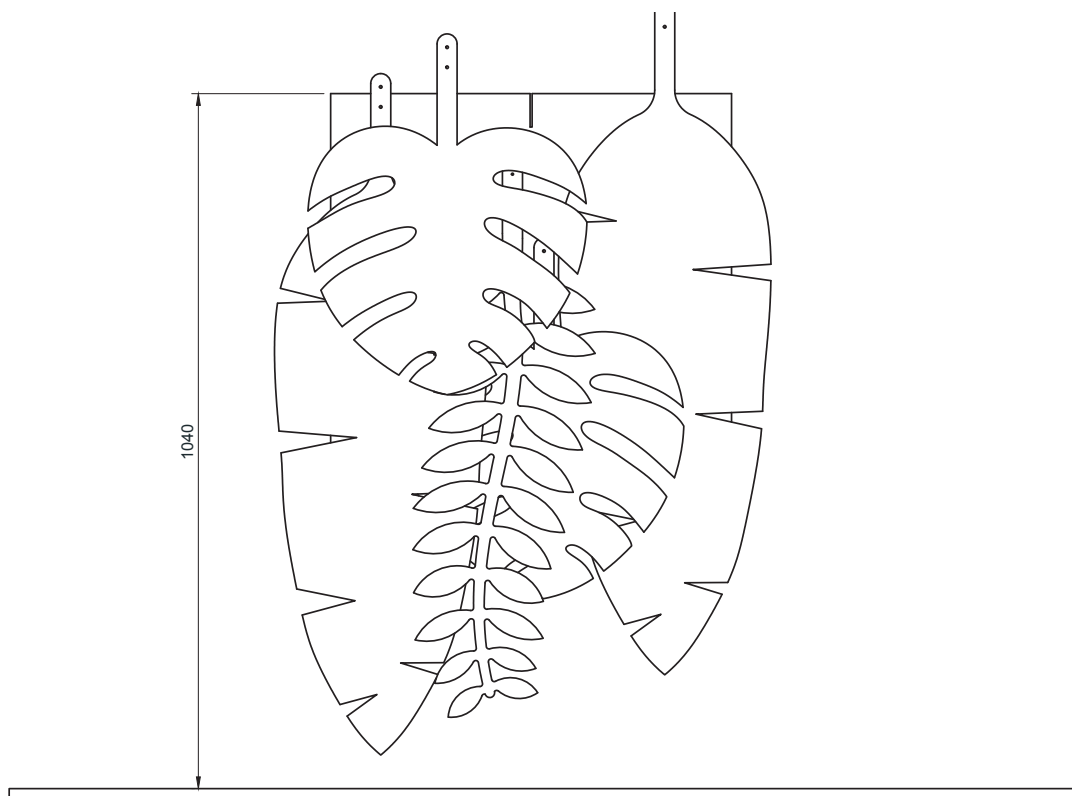

JungleWall

Väggabsorbent

Design: Superlab

MONTERINGSEXEMPEL

I mallen går det åt 5 blad per

600 x 600 mm.

2 Bananblad, 2 Monstera och

1 Royal Fern.

Denna repeteras sedan åt sidan.

Vid repetition uppåt förskjuts

"skivan" 300mm.