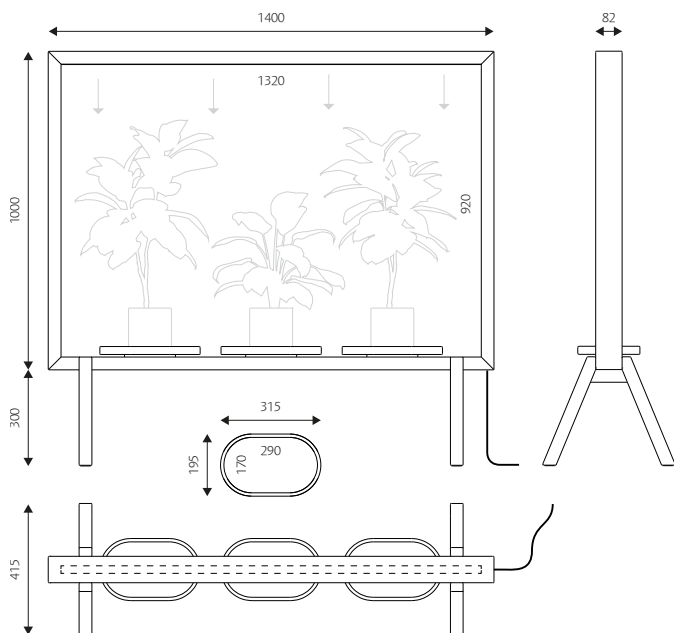

PRODUKTBLAD / 2018 01 18

LimbusFloor Subtle Green Frame

Golvskärm

Design: Johan Kauppi

LimbusFloor Subtle Green Frame

Golvskärm

Design: Johan Kauppi

Vem önskar inte fler gröna fönster på jobbet? GreenFrame är en golvskärm med belysning som ger krukväxter och grönska en framträdande roll i interiörer, även där dagsljuset kanske inte är tillräckligt. GreenFrame tillverkas helt i massiv ask och bidrar till bättre inomhusklimat, trevligare arbetsplatser och gladare växter.

MÅTT

1400 x 1300 mm

Vikt / Volym: 15,5 kg / 0,15 m³

BESKRIVNING

Golvskärm för krukväxter. Massiv träram i ask. 82 x 40 mm.

3 st blomfat i ask. 24V LED-belysning 19,2W/m, 3000K, vitt ljus, i integrerad aluminiumprofil. Tygkabel med dold genomföring i sidostolpe. 3 m sladd med drivdon placerat infällt under ramen.

Ben: 420 x 300 x 40 mm i massiv ask. Foten bygger ca 300 mm.

Montering: Ramen levereras färdigmonterad. Fötterna och blomfaten skruvas fast genom träramen.

100 % återvinningsbara material.

TILLVAL

Andra betset offereras.