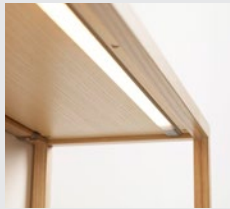

CBTH trähyllplan wooden shelf, on top

CBTHB trähyllplan med dimbar LED
wooden shelf incl. dimmable LED