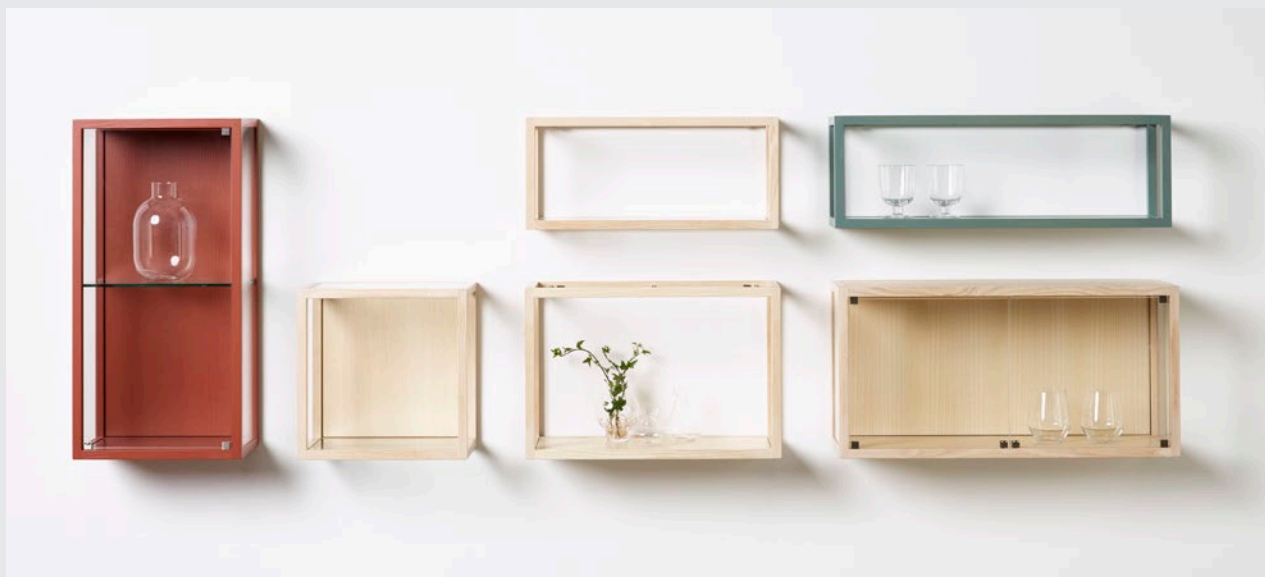

# CUBE BRICK

DESIGN ROGER PERSSON, 2018

Grundtanken med vägghyllan Cubebrick är ett kubformat ramverk med minimalt användande av material. Cubebrick fungerar mycket bra som singelhylla eller flera moduler i en större grupp. Tanken är att Cubebricks modulsystem med få delar ska inspirera till att bygga hyllor i många olika varianter och uttryck. I en Cubebrick kan du förvara glas, tallrikar, prydnadsföremål av olika slag, flaskor, böcker mm.

## ANGE VID BESTÄLLNING

Artikelnummer och utförande.

The basic idea behind Cubebrick wall shelf has been to create a cube-formed frame that uses only a minimal amount of materials. Cubebrick works equally well on its own as it does grouped together with several of its siblings. The intention is that the limited number of components in the Cubebrick modular system will inspire users to create shelving solutions in all manner of different shapes, sizes and expression. Cubebrick is ideal for storing and displaying glassware, plates, various types of ornaments, bottles, books and much more besides.

## TILLBEHÖR ACCESSORIES

**CBTH trähyllplan** wooden shelf, on top

**CBGH glashyllplan** glass shelf, on top

**CBTR rygg** back

**CBTH trähyllplan**  
wooden shelf, on top  
**CBTR rygg** back  
**CBGS glassidor** glass sides  
**CBGD glassdörr** glass door

**CBGH glashyllplan** glass shelf, on top  
**CBGHM34 glashyllplan** placeras i  
mitten av hylla glass shelf placed in  
middle of shelf

**CBTHB trähyllplan med dimbar LED**  
wooden shelf incl. dimmable LED