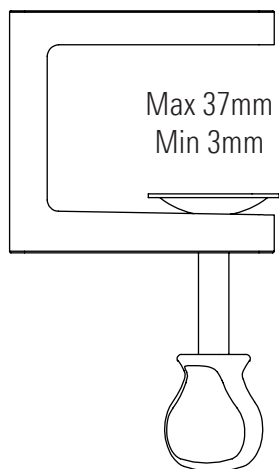

E

Mounting Instruction

Edge Front

Art.no: 75340-75346

LINTEX

Mounting Instruction

Edge Floor Screen

Art.no: 75340-75346