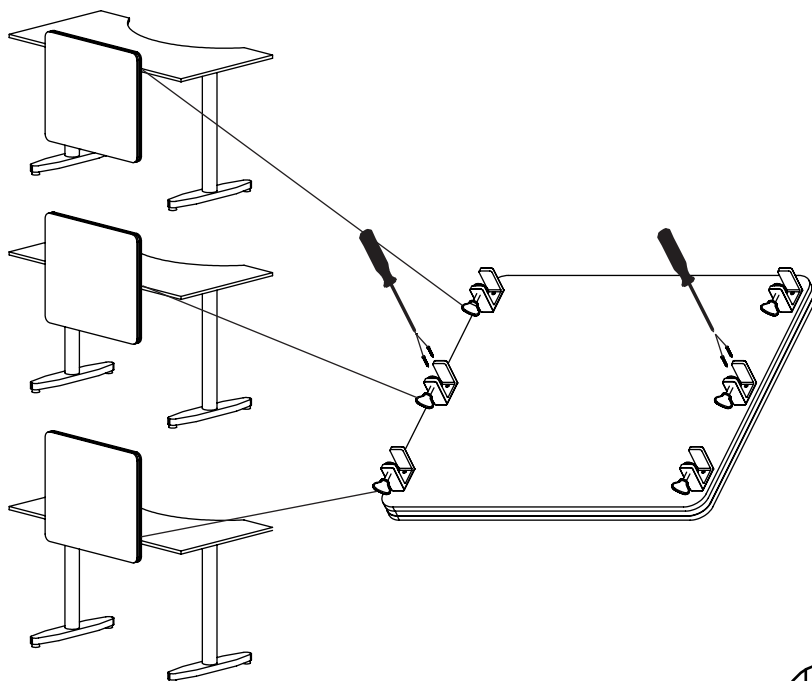

E

Mounting Instruction

Edge Front

Art.no: 75340-75346

LINTEX

Mounting Instruction

Edge Floor Screen

Art.no: 75340-75346